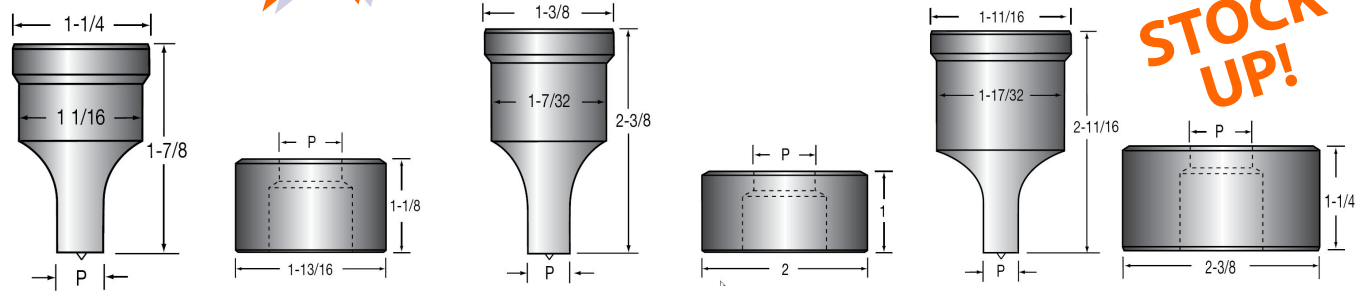

**\* OBLONG PUNCH AND DIE PRICES\***

**IO16 OBLONG  
Punches and Dies**

**IO20 OBLONG  
Punches and Dies**

**IO26 OBLONG  
Punches and Dies**

\*Stock items only.

**STOCK UP!**

**IO16 Punches IO55 Dies**  
**\$43.50 \$48.75**

**IO20 Punches IO59 Dies**  
**\$47.50 \$51.50**

**IO26 Punches IO62 Dies**  
**\$55.25 \$62.50**

**IRONWORKER CROSSOVER CHART**

**Punch Cross Reference Table**

Punch Tools	CST	CPD	AP	GF Mechant	Piranha	Mubea
I16	219	F16	119	37	DH	H1
I20	221	F20	121	40	EA	H2
I26	228	F26	128	45	EF	